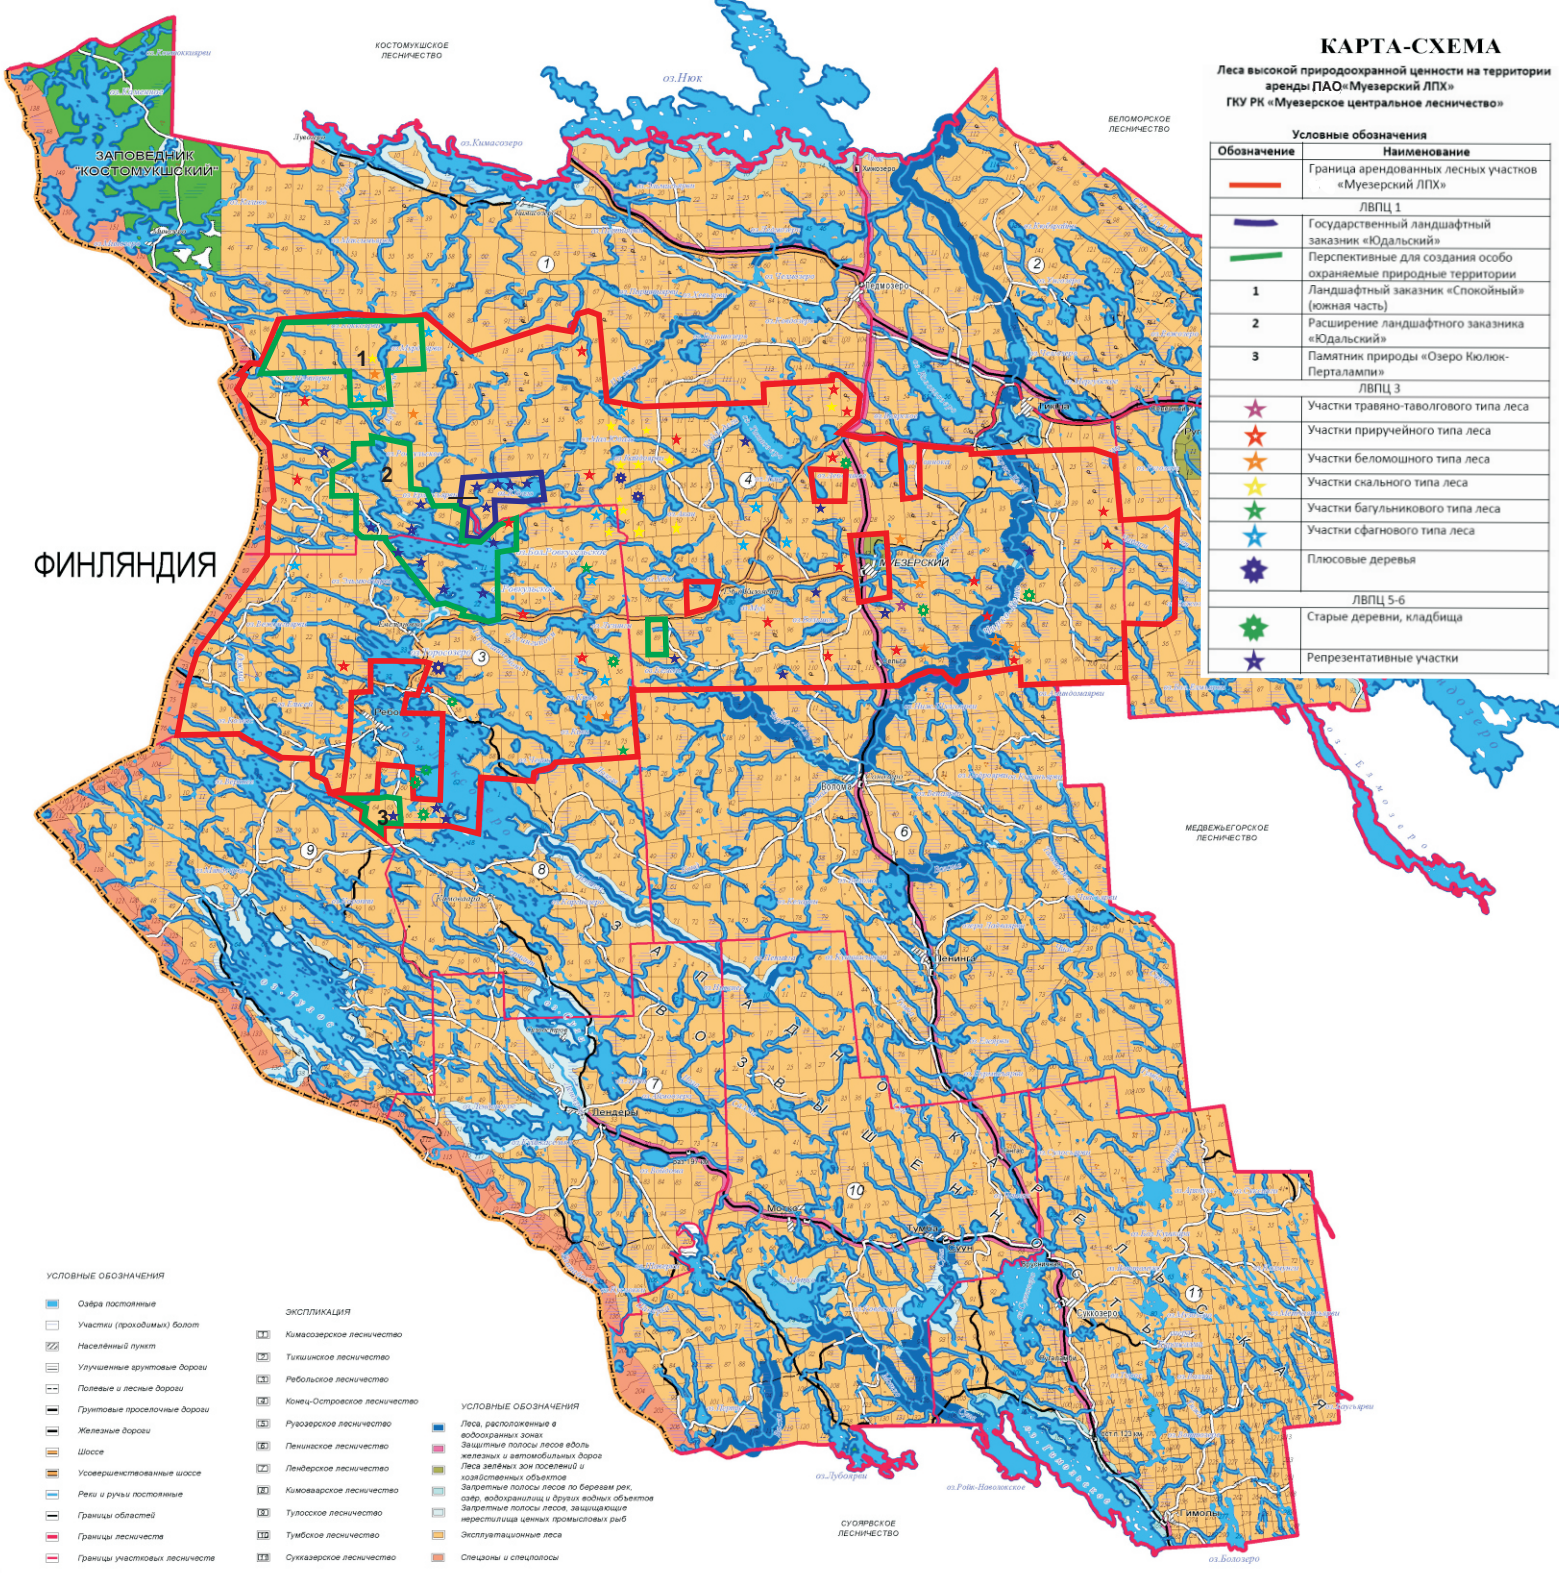

КАРТА-СХЕМА

Леса высокой природоохранной ценности на территории
аренды ПАО «Муезерский ЛПК»
ГКУ РК «Муезерское центральное лесничество»

Условные обозначения	
Обозначение	Наименование
	Граница арендованных лесных участков «Муезерский ЛПК»
	ЛВПЦ 1
	Государственный ландшафтный заказник «Юдальский»
	Перспективные для создания особо охраняемые природные территории
1	Ландшафтный заказник «Спокойный» (южная часть)
2	Расширение ландшафтного заказника «Юдальский»
3	Памятник природы «Озеро Кюлок-Перталампи»
ЛВПЦ 3	
	Участки травяно-таволгового типа леса
	Участки приречного типа леса
	Участки беломошного типа леса
	Участки скального типа леса
	Участки багульникового типа леса
	Участки сфагнового типа леса
	Плюсовые деревья
ЛВПЦ 5-6	
	Старые деревни, кладбища
	Репрезентативные участки

ФИНЛЯНДИЯ

УСЛОВНЫЕ ОБОЗНАЧЕНИЯ

- Озёра постоянные
- Участки (проходимый) болот
- Населённый пункт
- Улучшенные грунтовые дороги
- Полевые и лесные дороги
- Грунтовые просекальные дороги
- Железные дороги
- Шоссе
- Усовершенствованные шоссе
- Реки и ручьи постоянные
- Границы областей
- Границы лесничества
- Границы участков лесничества

ЭКСПЛИКАЦИЯ

УСЛОВНЫЕ ОБОЗНАЧЕНИЯ

СУОЯРВЕСКОЕ ЛЕСНИЧЕСТВО

МЕДВЕЖЬЕГОРСКОЕ ЛЕСНИЧЕСТВО

ОЗ. БОЛОЖЕРО